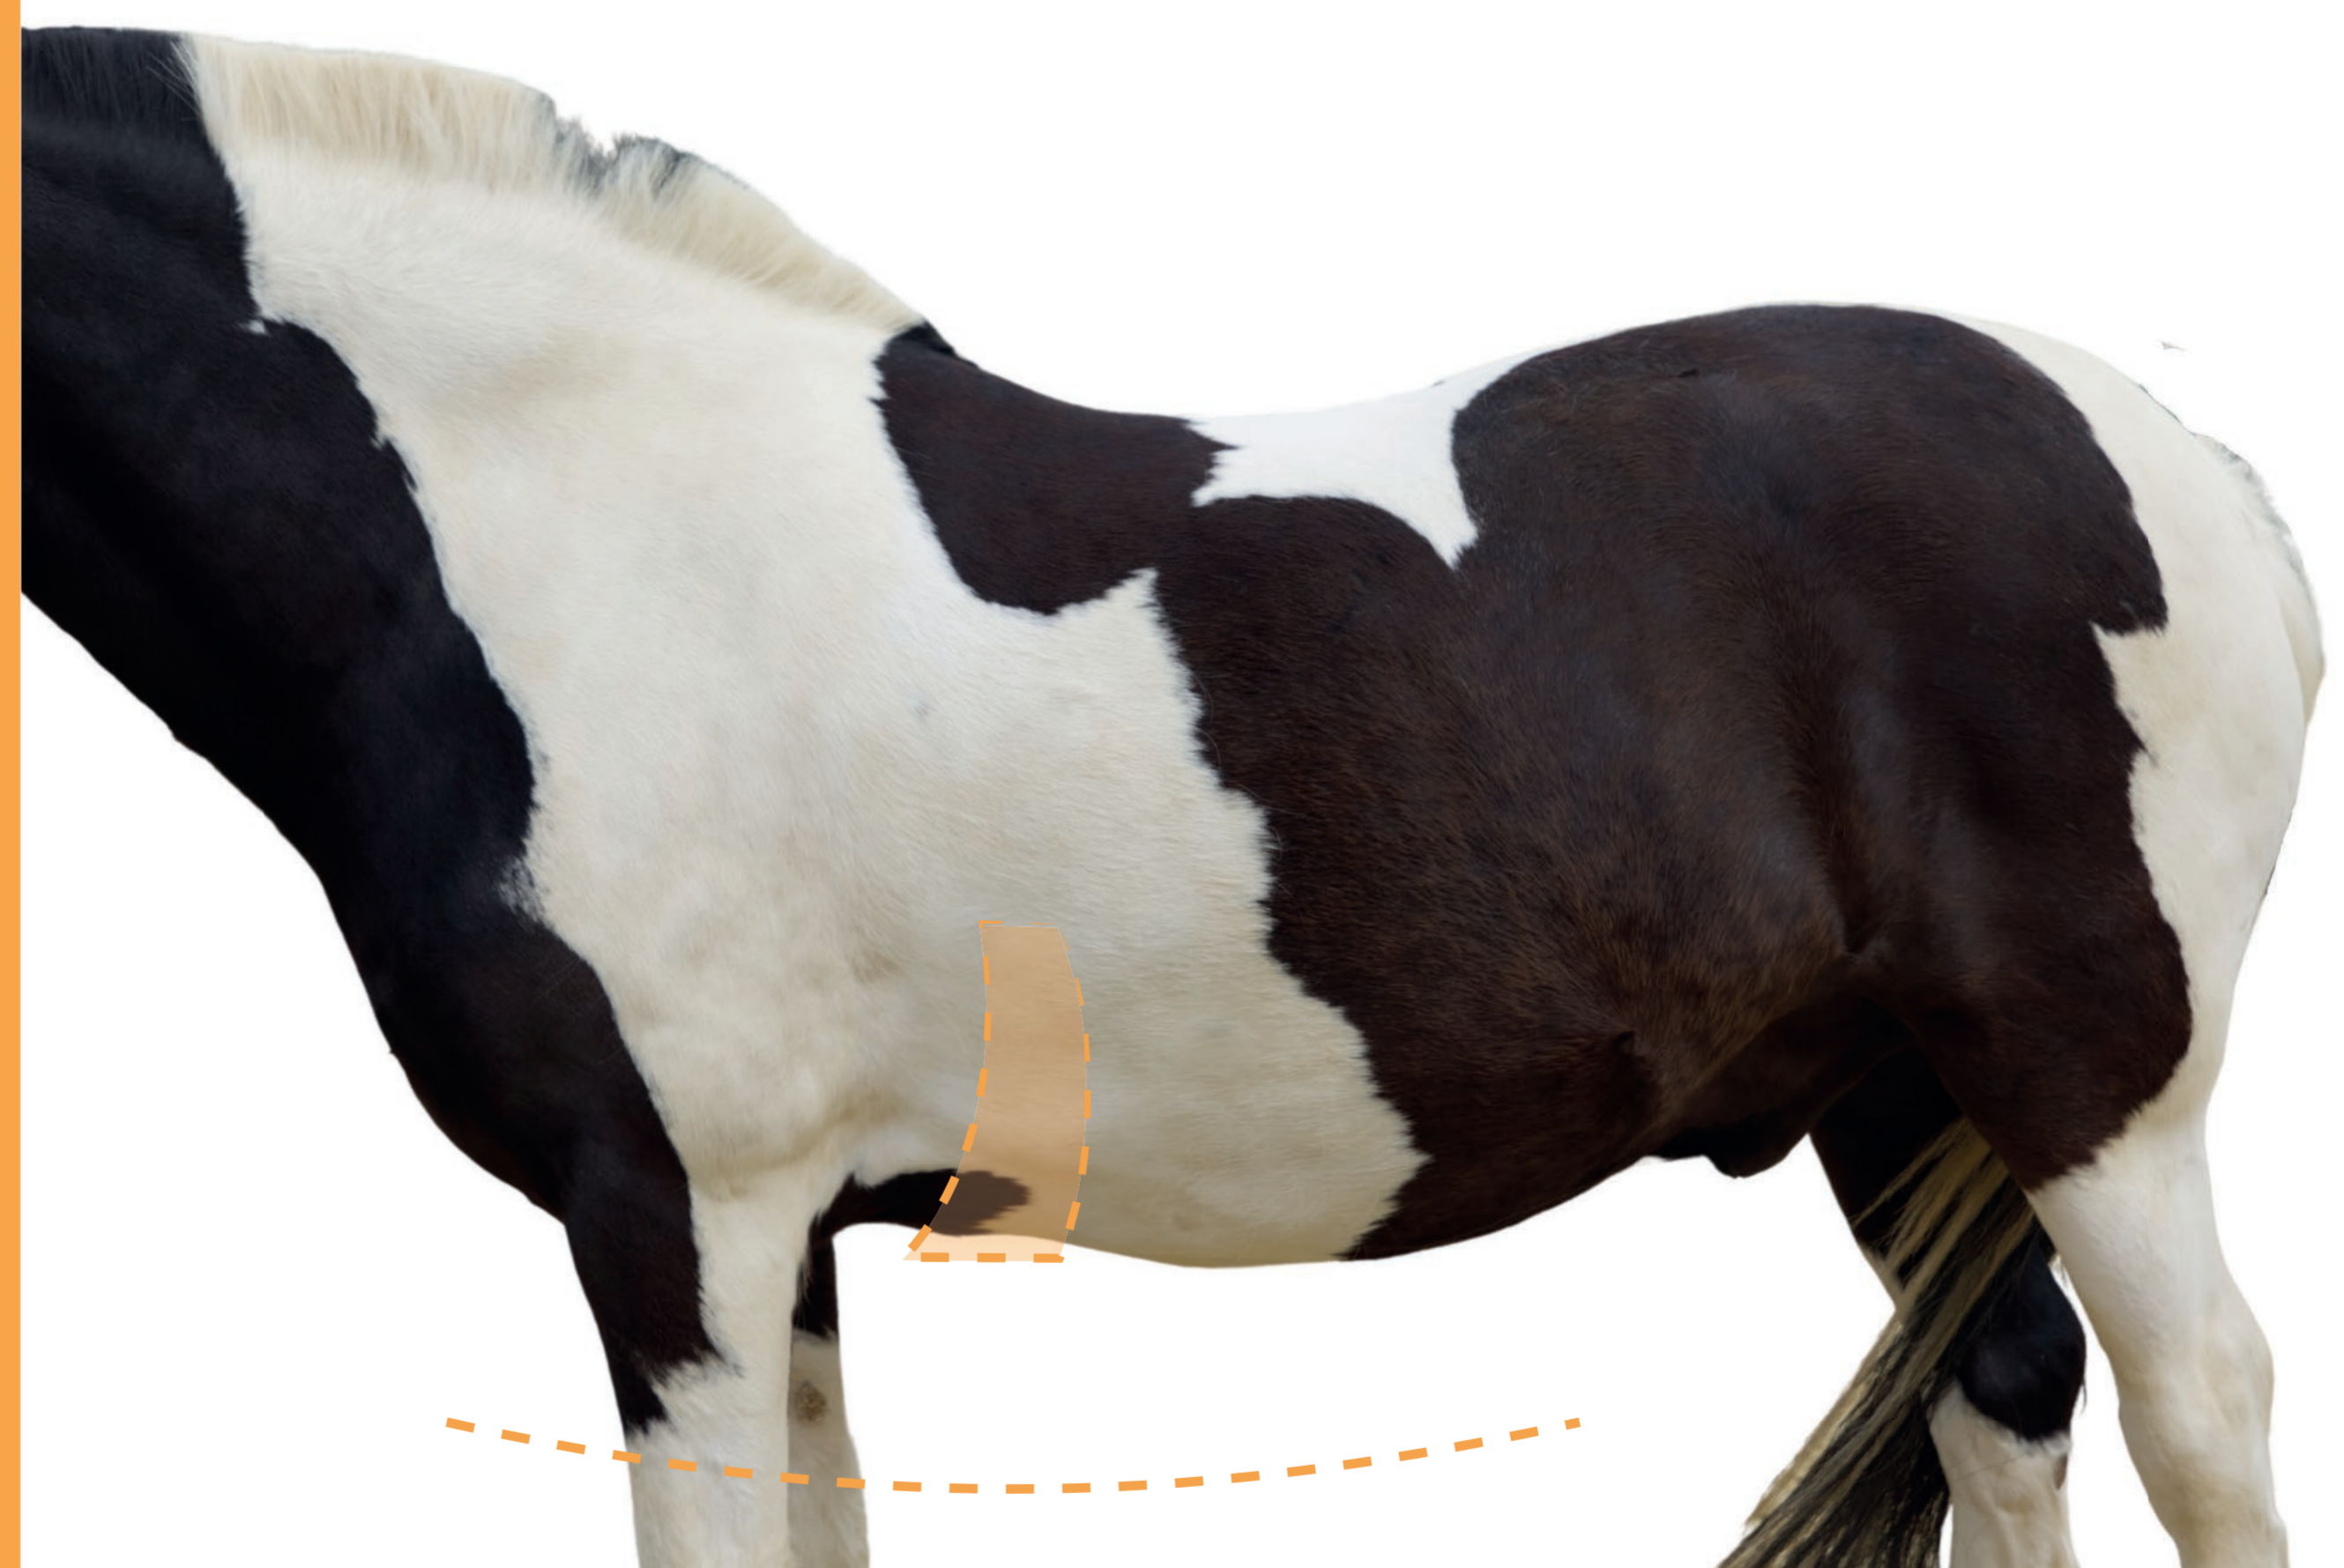

## Der passende Sattelgurt für Ihr Pferd

Modell: Dressur Anatomisch

Modell: Dressur Brustbeinschutz

Modell: Western

Modell: Western Brustbeinschutz

Modell: Distanz (Asymmetrischer Gurt)

Modell: Sichelförmig - Mondgurt

Modell: Langgurt

Ein Modell  
passend  
für alle  
Pferdetypen

Modell: Island Belly