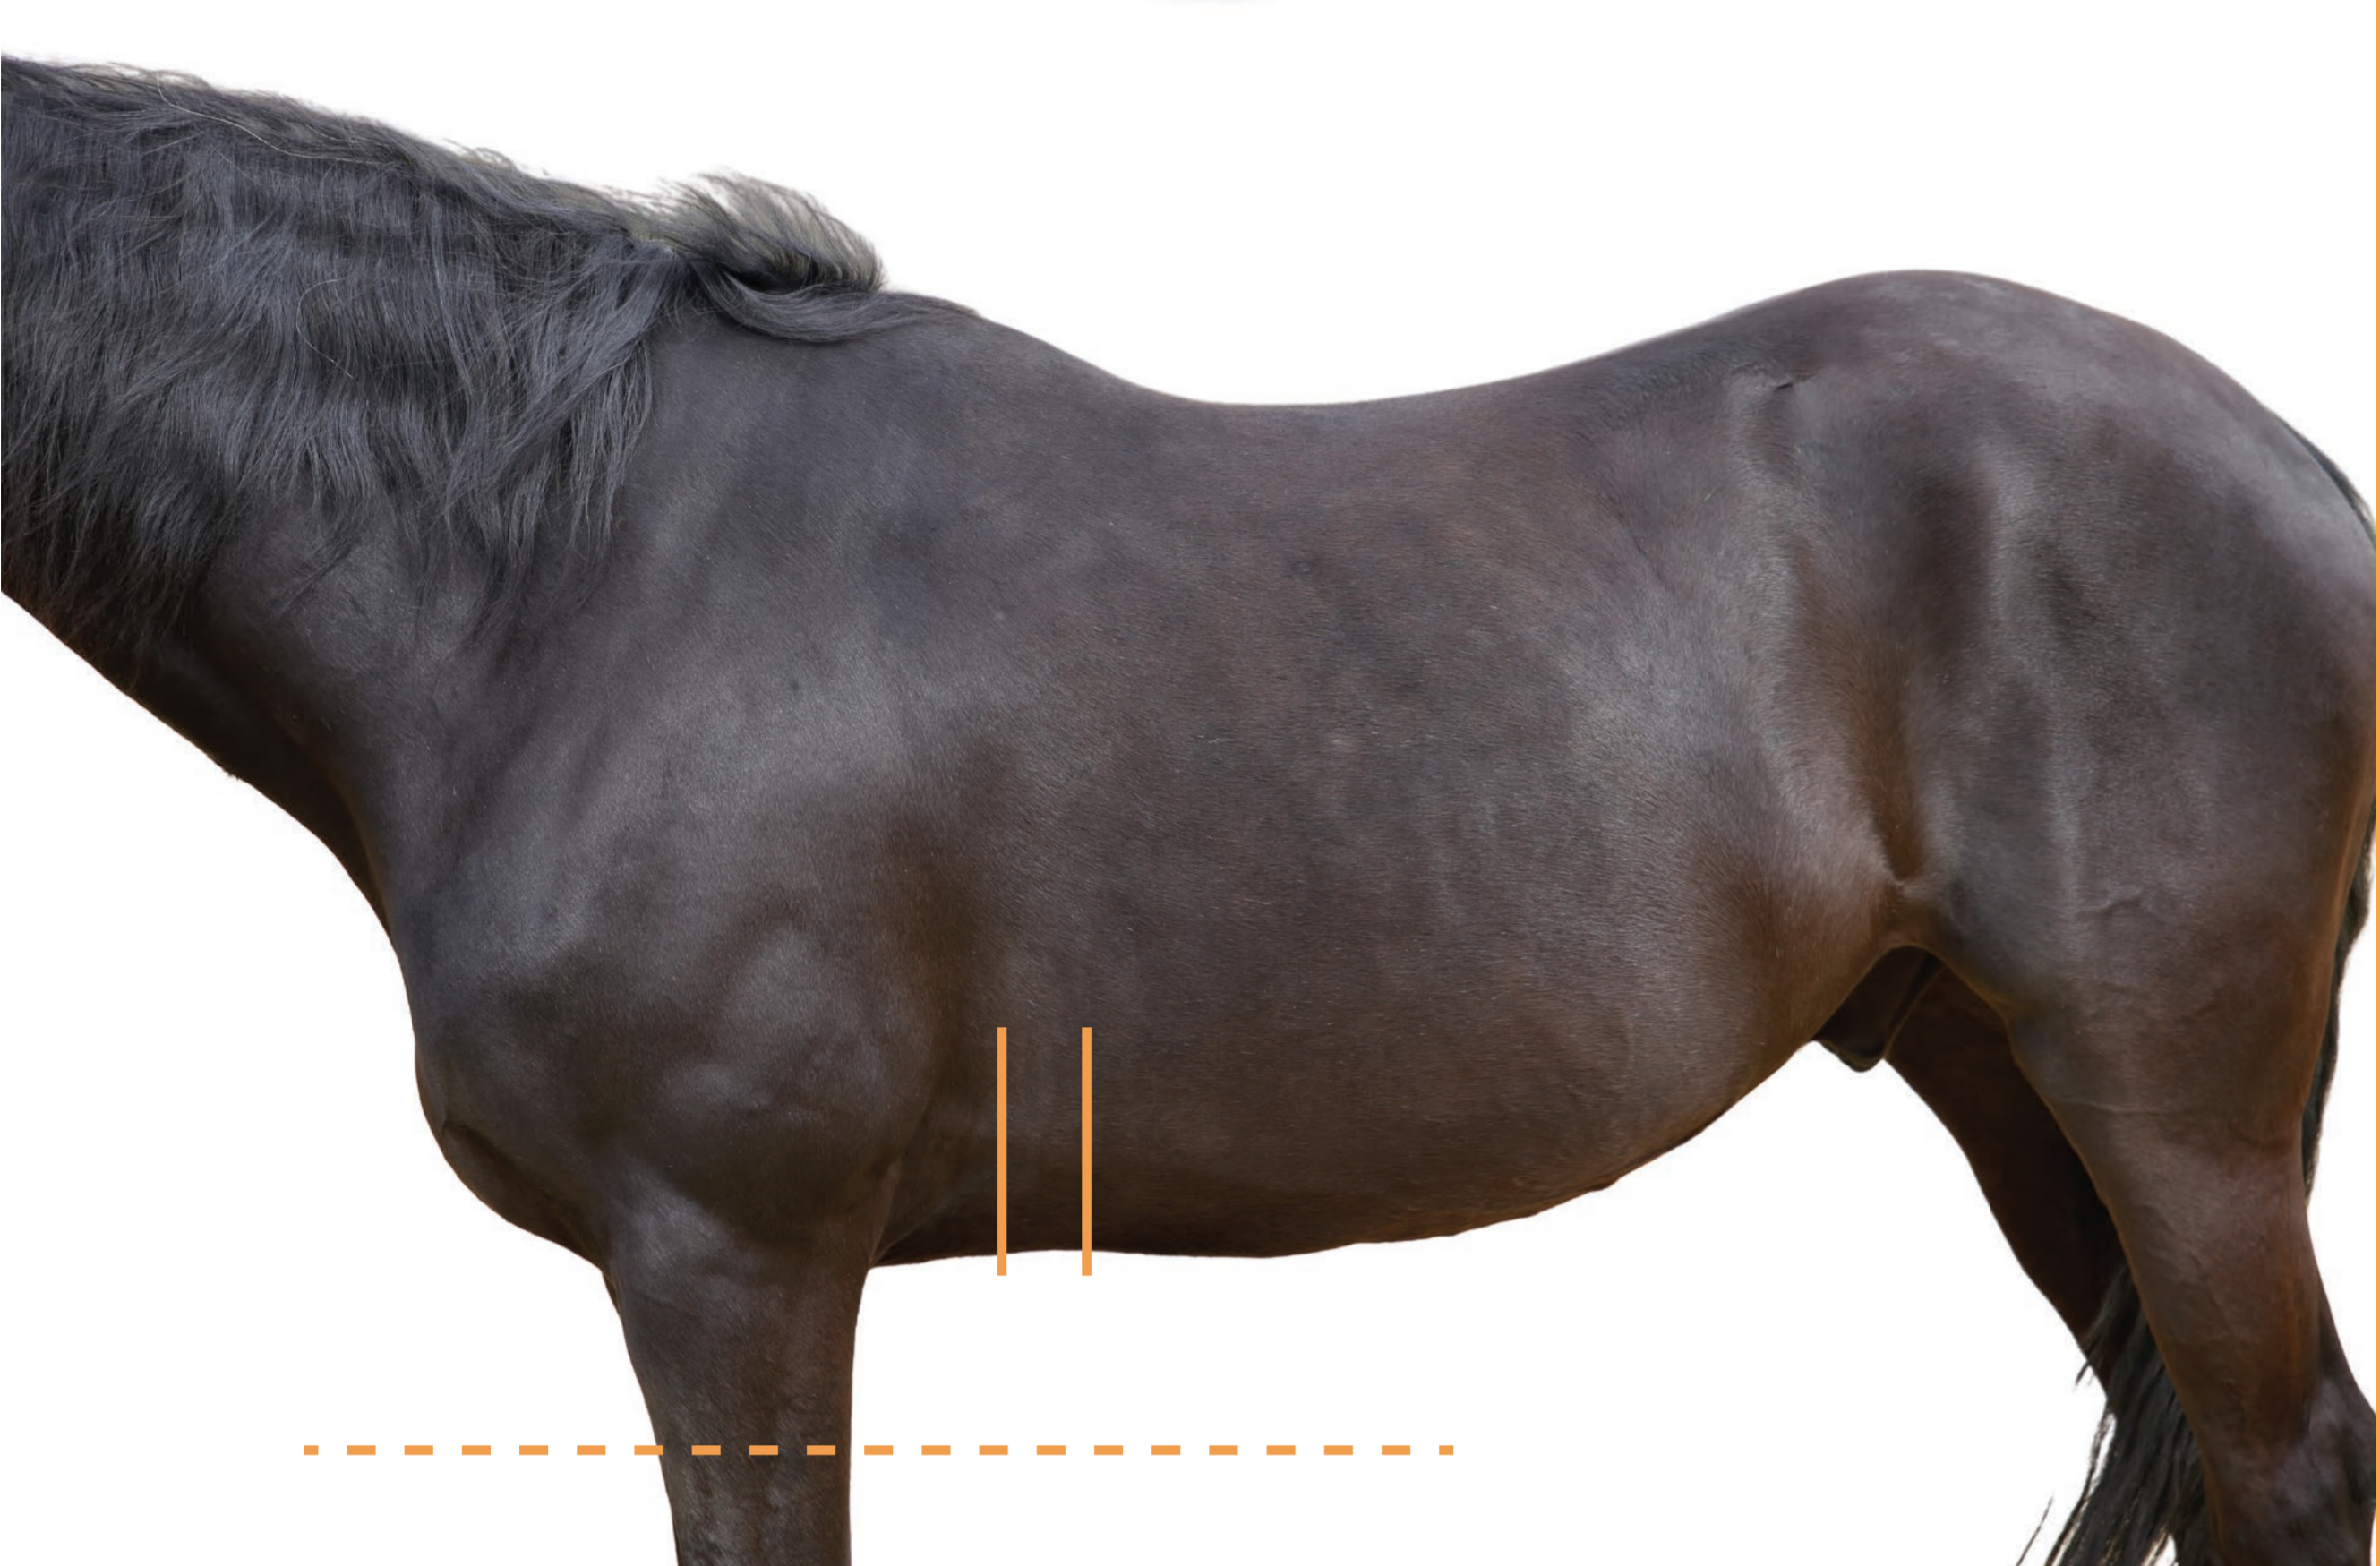

## Der passende Sattelgurt für Ihr Pferd

Modell: Dressur Anatomisch

Modell: Dressur Brustbeinschutz

Modell: Western

Modell: Western Brustbeinschutz

Modell: Distanz (Asymmetrischer Gurt)

Modell: Sichelförmig - Mondgurt

Modell: Langgurt

Ein Modell  
passend  
für alle  
Pferdetypen

Modell: Island Belly