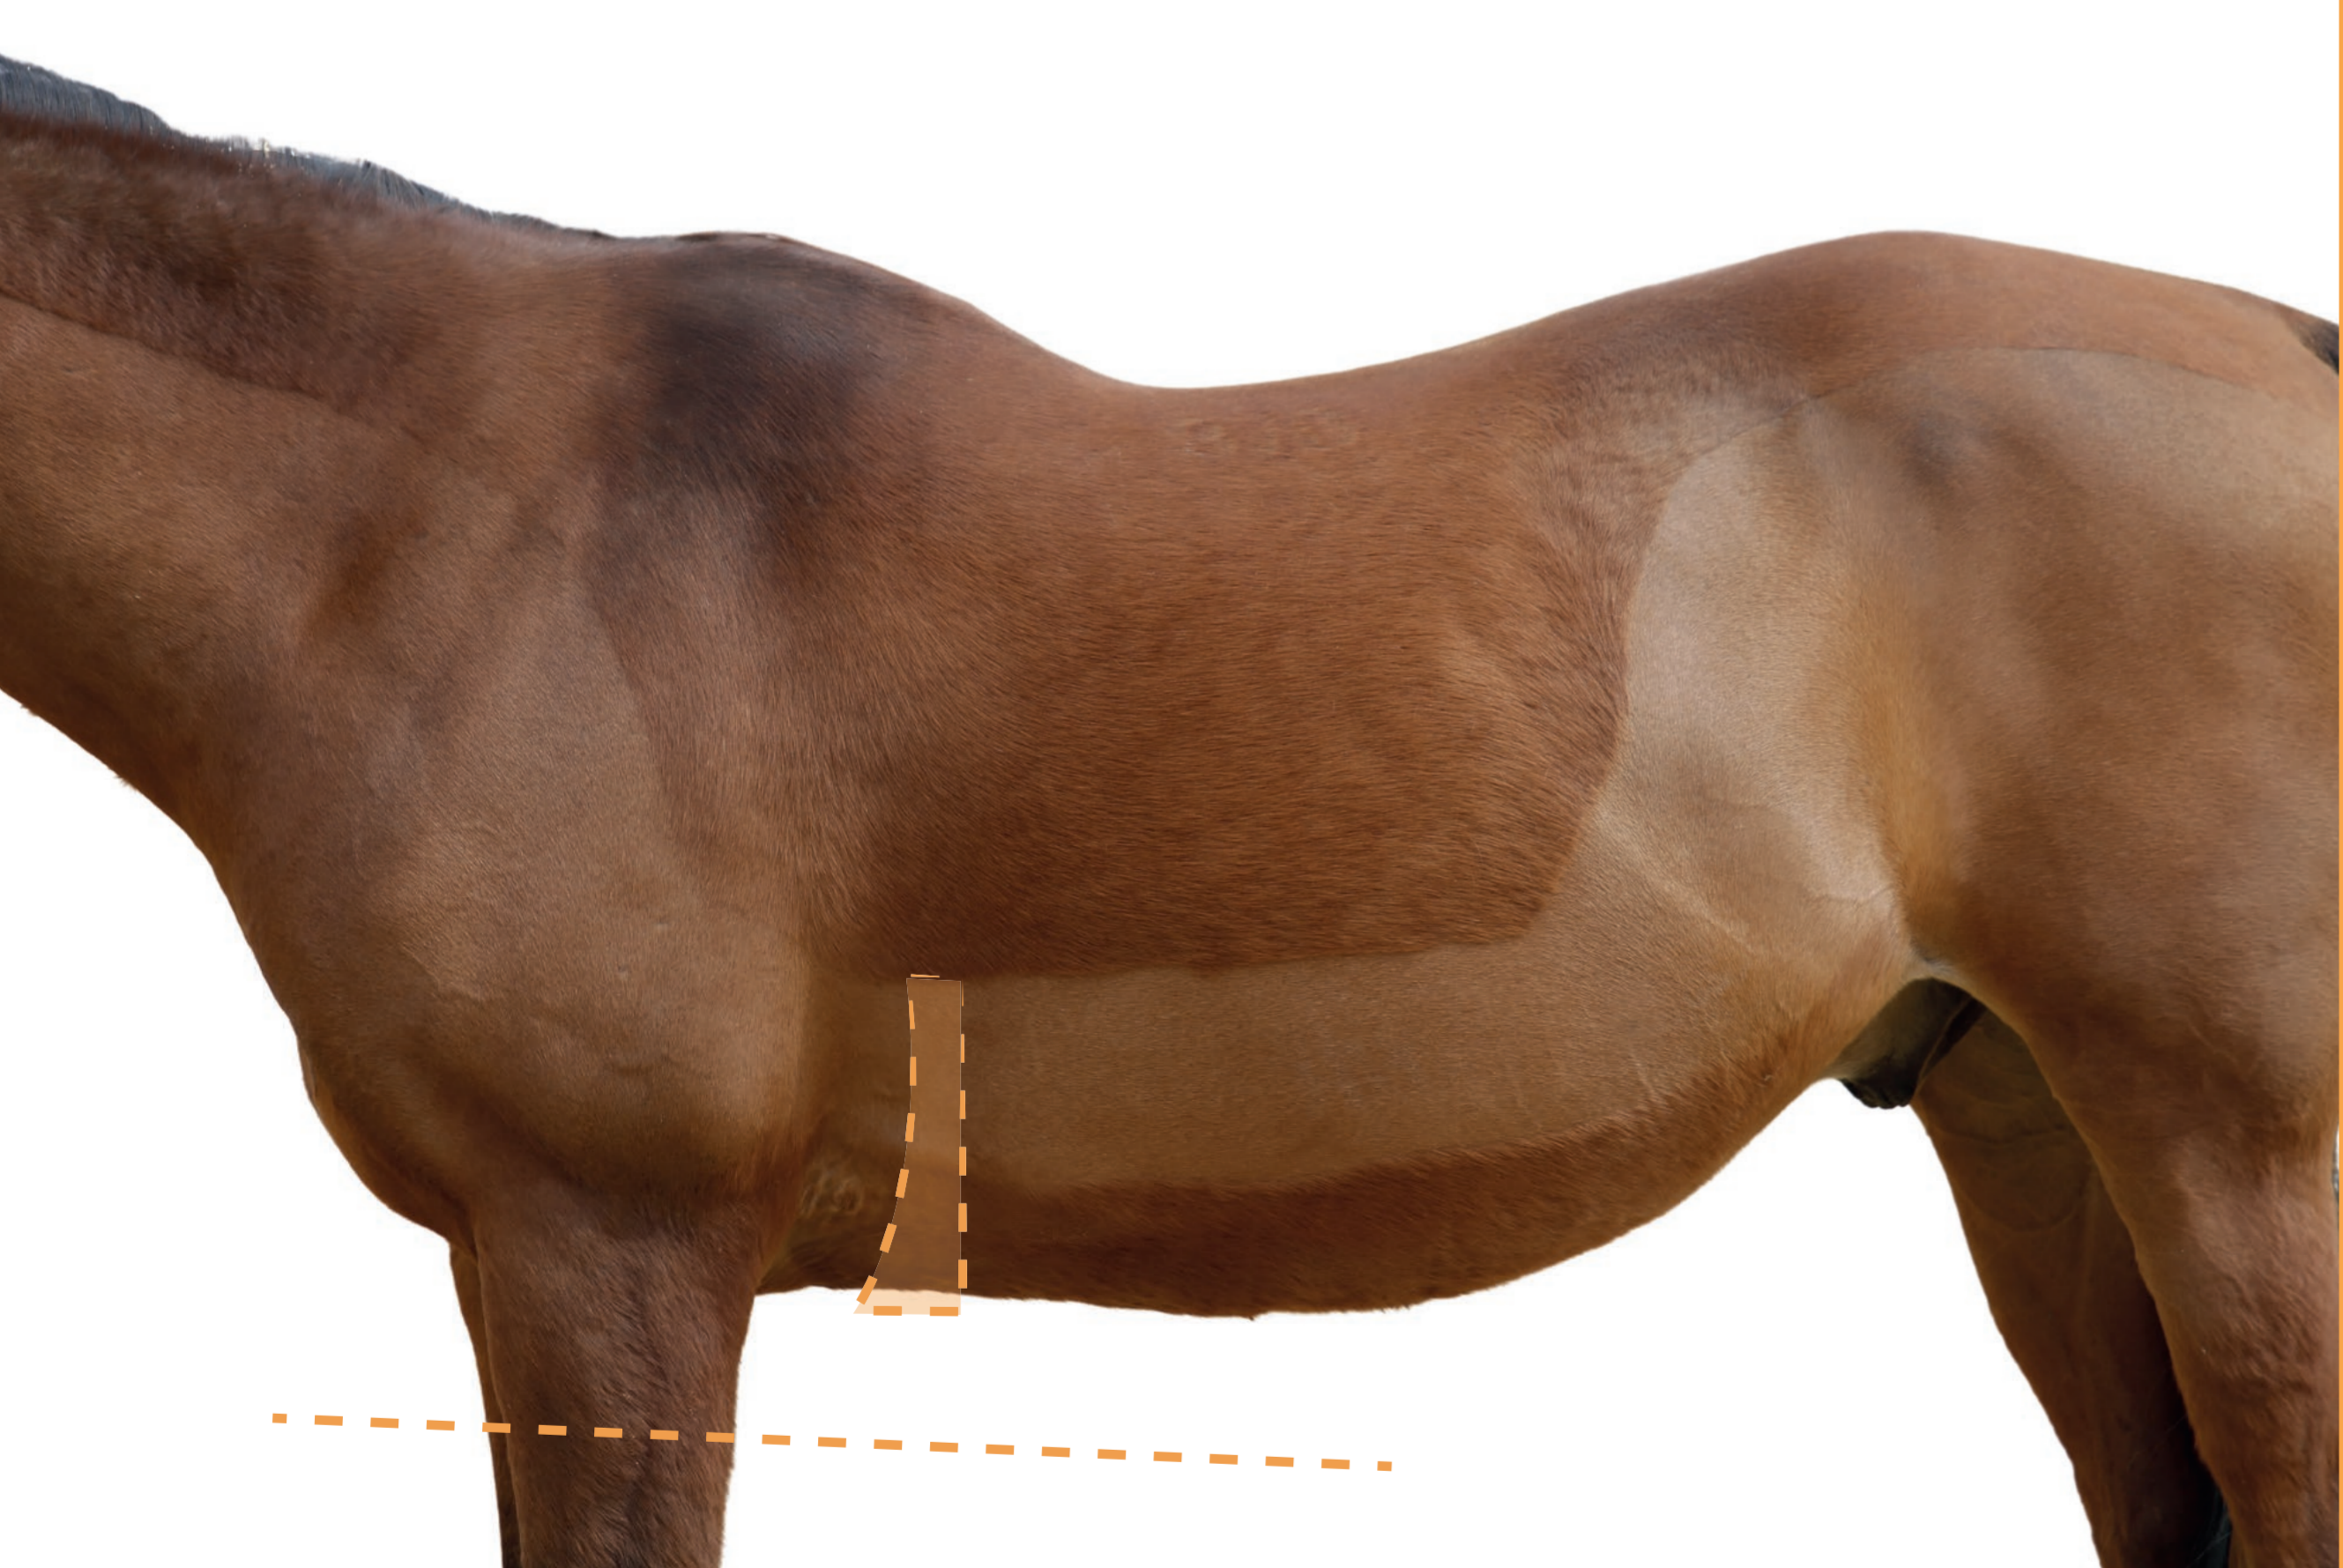

## Der passende Sattelgurt für Ihr Pferd

Modell: Dressur Anatomisch

Modell: Dressur Brustbeinschutz

Modell: Western

Modell: Western Brustbeinschutz

Modell: Distanz (Asymmetrischer Gurt)

Modell: Sichelförmig - Mondgurt

Modell: Langgurt

Ein Modell  
passend  
für alle  
Pferdetypen

Modell: Island Belly